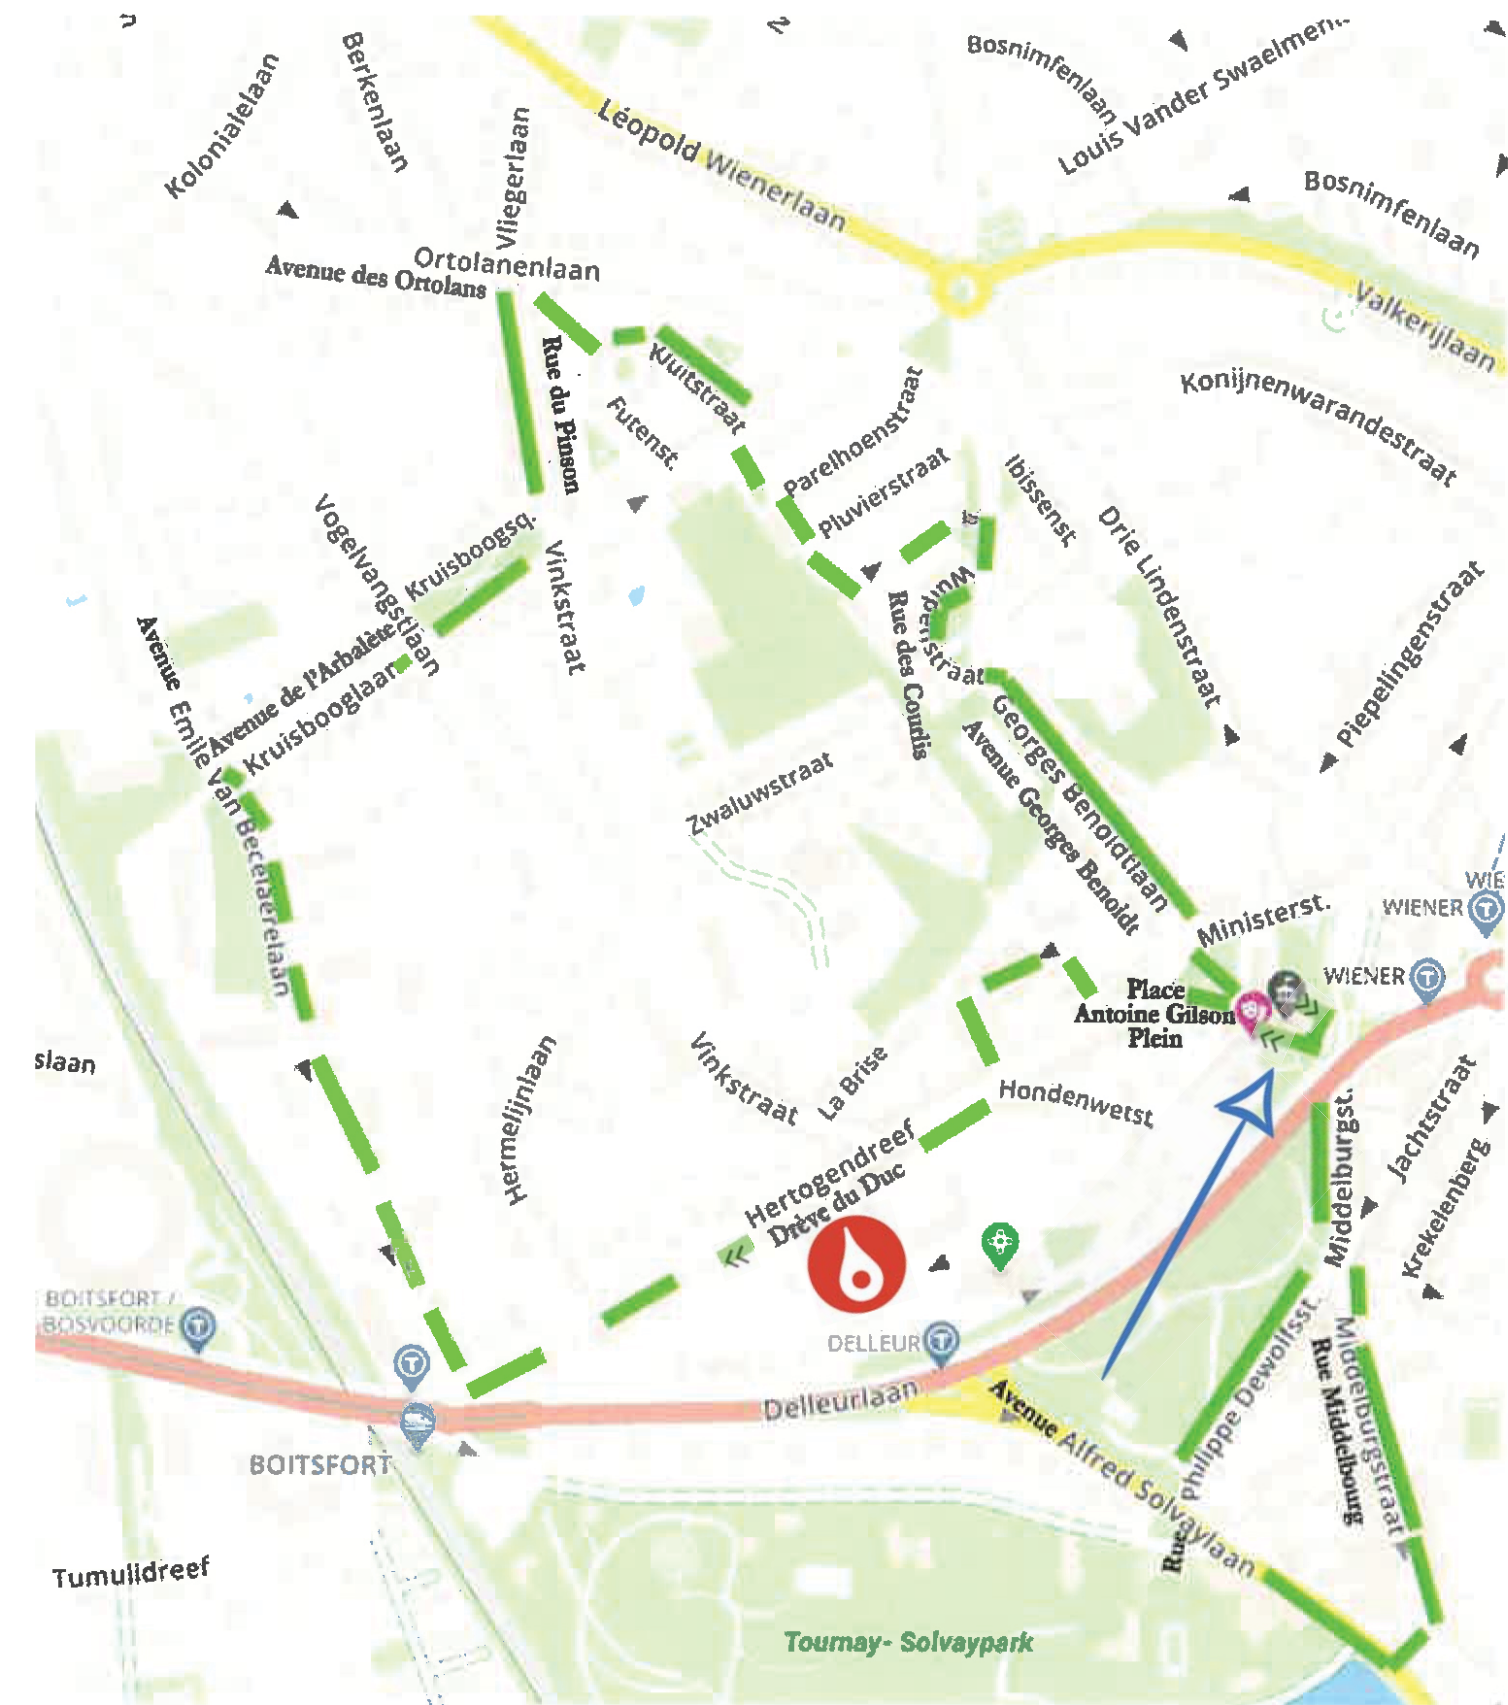

Bosvoorde centrum Boitsfort centre

Wandel door de wijk en hou je ogen goed open!

Zoek tijdens je tocht waar de foto's werden genomen.

De foto's zijn opeenvolgend tijdens onze wandeling genomen. Op de kaart staat aangegeven waar wij de wandeling begonnen en in welke richting wij wandelden.

Maar je kan eender waar op het parcours de wandeling starten.

Veel plezier met deze ontdekkingsstocht !

Baladez-vous dans le quartier et gardez bien les yeux ouverts !

En déambulant dans les rues, cherchez les endroits que nous avons photographiés.

Les clichés ont été effectués au fur et à mesure de notre promenade et ce avec un point de départ et un sens (voir plan).

Naturellement, vous pouvez aussi commencer le parcours là ou vous avez envie de le commencer.

Bon amusement, et belles découvertes !

Er zijn wandelzoektochten in elke wijk.
Te verkrijgen bij GC WaBo, Bibliotheek Rozenberg.
of : www.wabo.be
Il y a des balades-photo dans tous les quartiers.

Gemeenschapscentrum WaBo, - wabo@vgc.be www.wabo.be
Uitwerking en foto's: Anne-Marie Van de Voorde

RPB 448.736.054