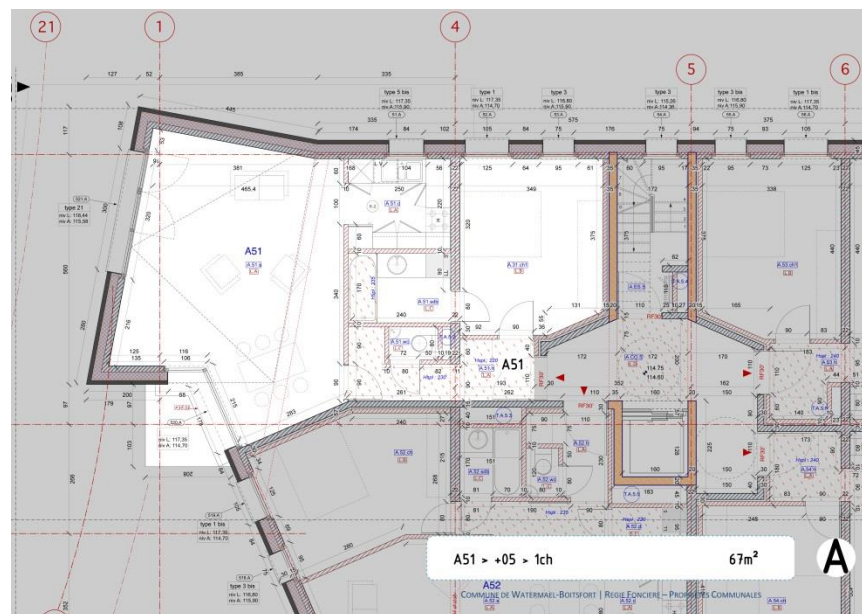

ARCHIDUCS SUD – A51

1 chambre - 67m² - 5^{ème} étage

ARCHIDUCS SUD - Plan d'ensemble

A51 - Plan de l'appartement

Bloc A - Plan du 5^{ème} étage