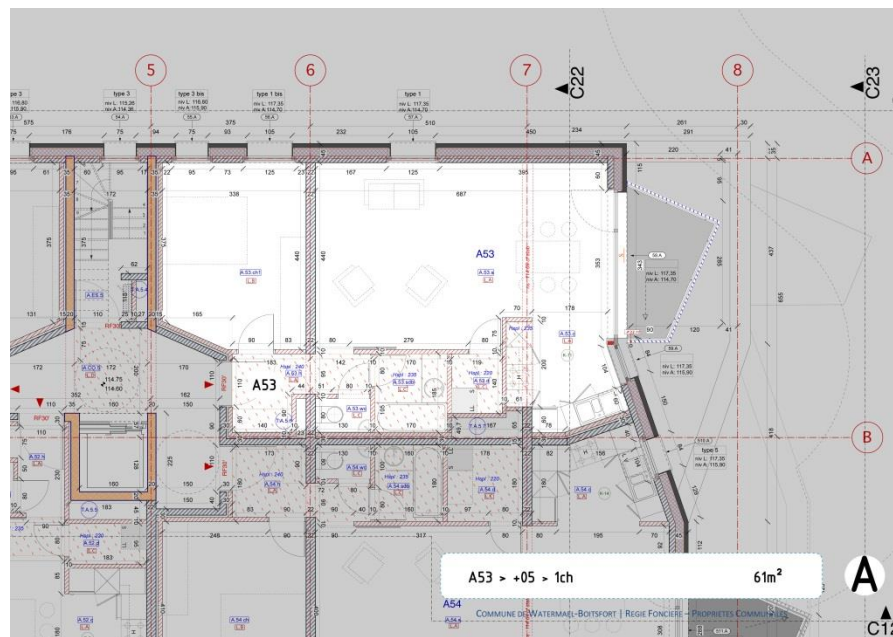

ARCHIDUCS SUD - A53

1 chambre - 61m² - 5^{ème} étage

ARCHIDUCS SUD - Plan d'ensemble

A53 - Plan de l'appartement

Bloc A - Plan du 5^{ème} étage