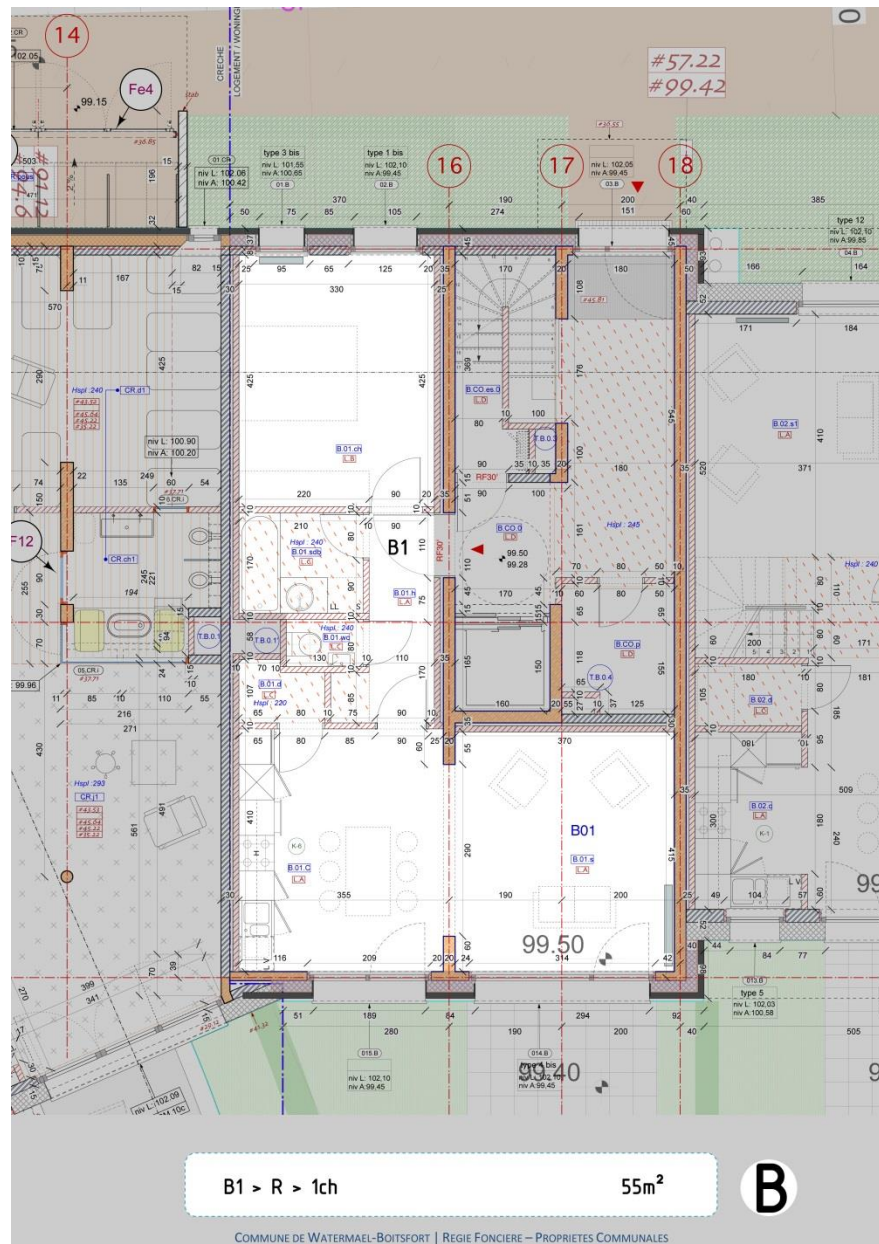

ARCHIDUCS SUD - B01

1 chambre - 55m² - Rez

ARCHIDUCS SUD - Plan d'ensemble

B01 - Plan de l'appartement

Bloc B - Plan du rez-de-chaussée