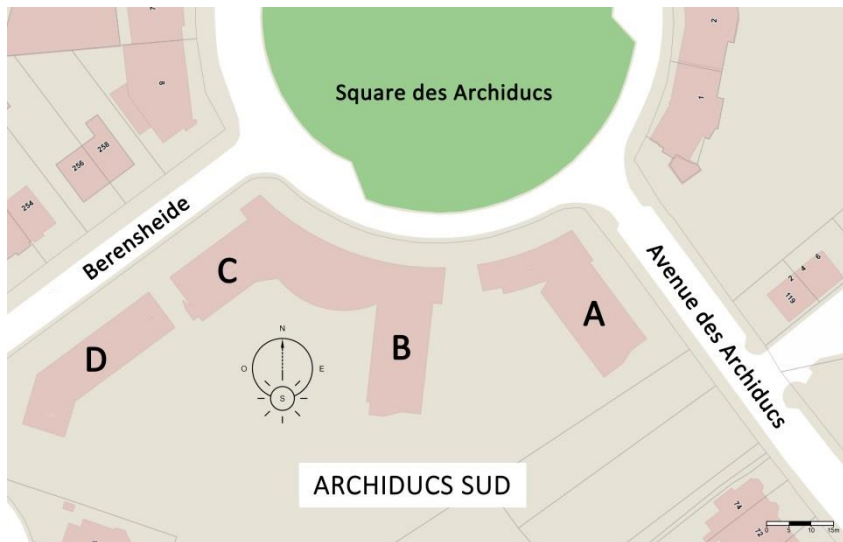

ARCHIDUCS SUD - B01

1 chambre - 55m² - Rez

ARCHIDUCS SUD - Plan d'ensemble

B01 - Plan de l'appartement

Bloc B - Plan du rez-de-chaussée