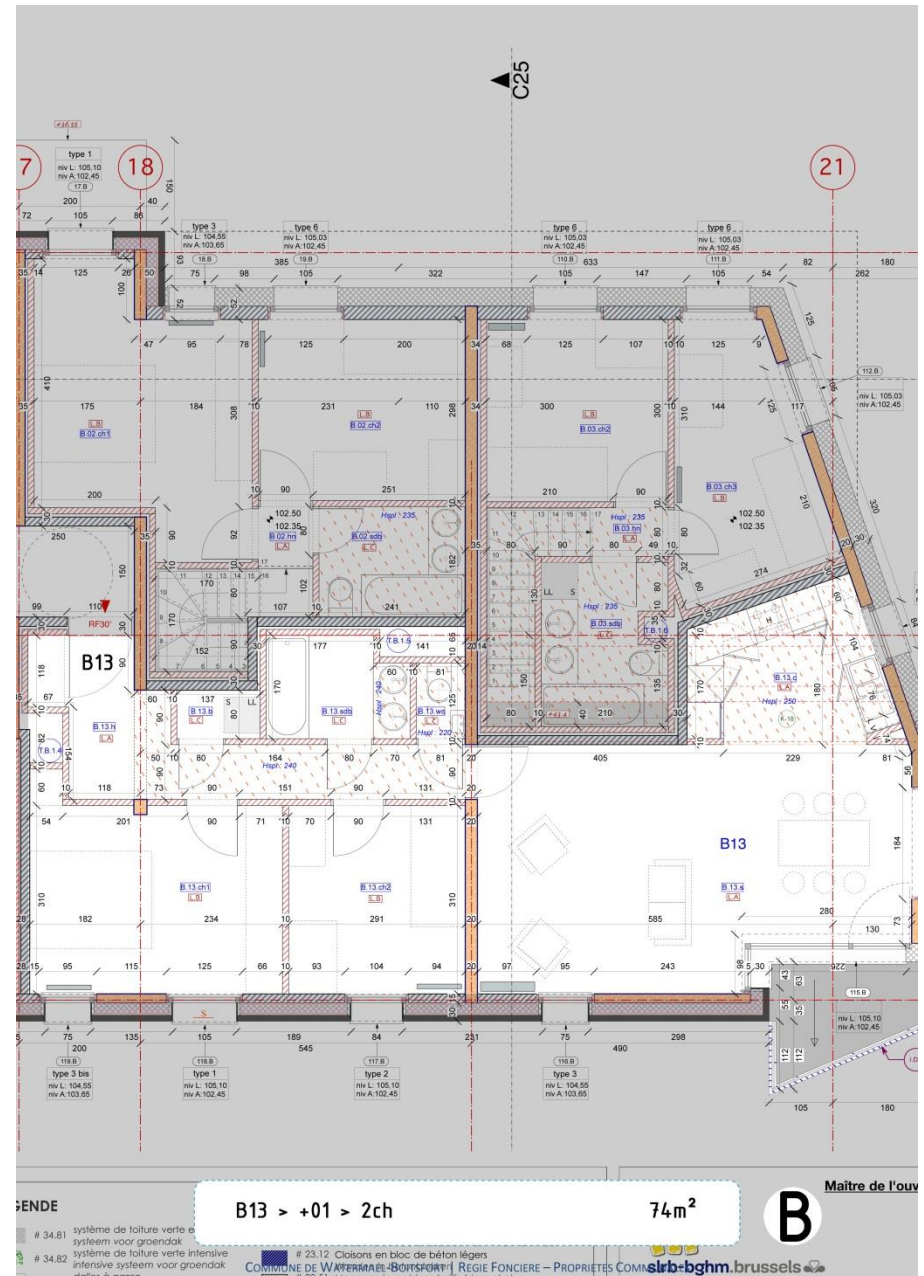

ARCHIDUCS SUD - B13

2 chambres - 74m² - 1^{er} étage

ARCHIDUCS SUD - Plan d'ensemble

B13 - Plan de l'appartement

Bloc B - Plan du 1^{er} étage