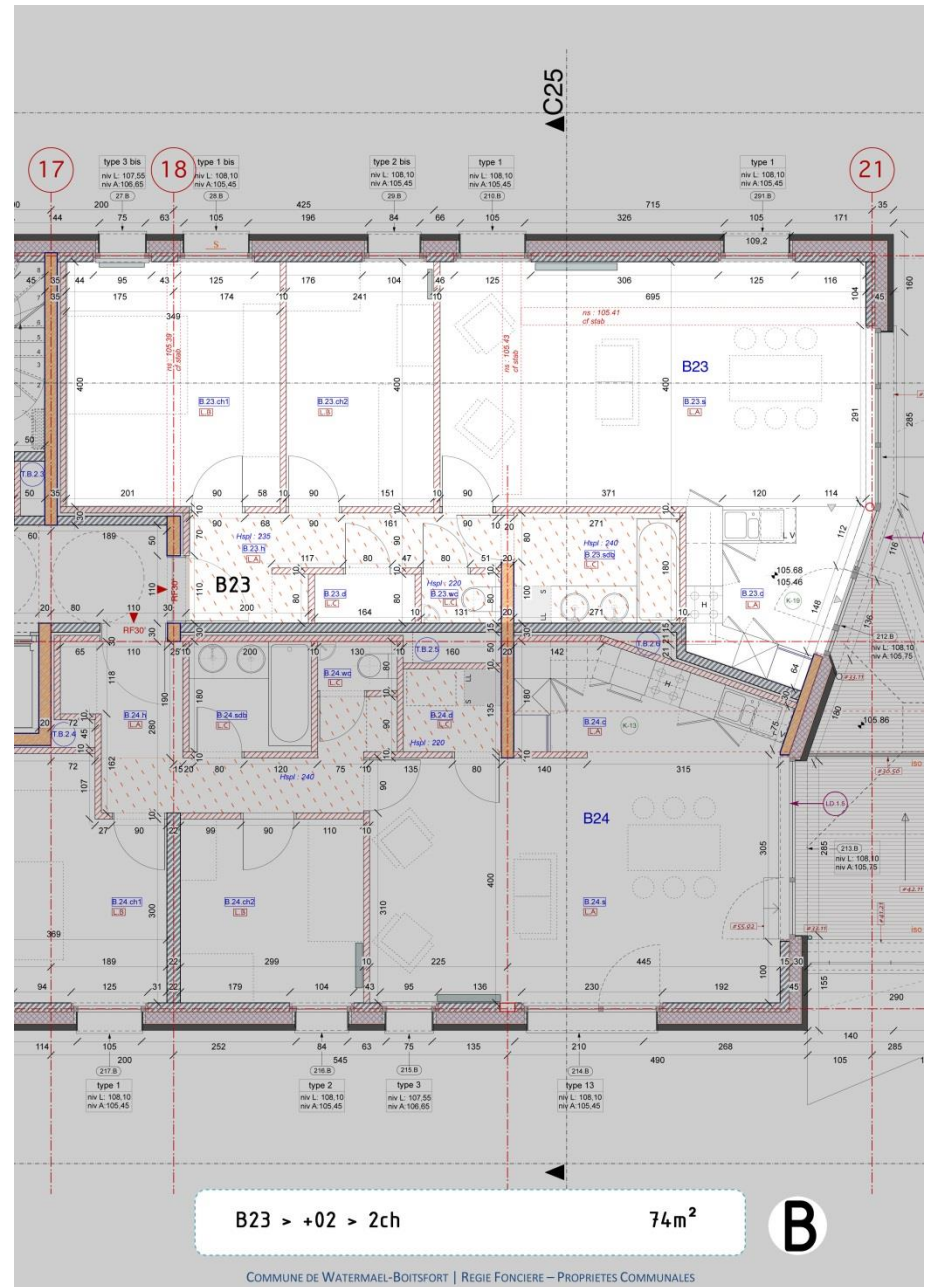

ARCHIDUCS SUD - B23

2 chambres - 74m² - 2^{ème} étage

ARCHIDUCS SUD - Plan d'ensemble

B23 - Plan de l'appartement

Bloc B - Plan du 2^{ème} étage