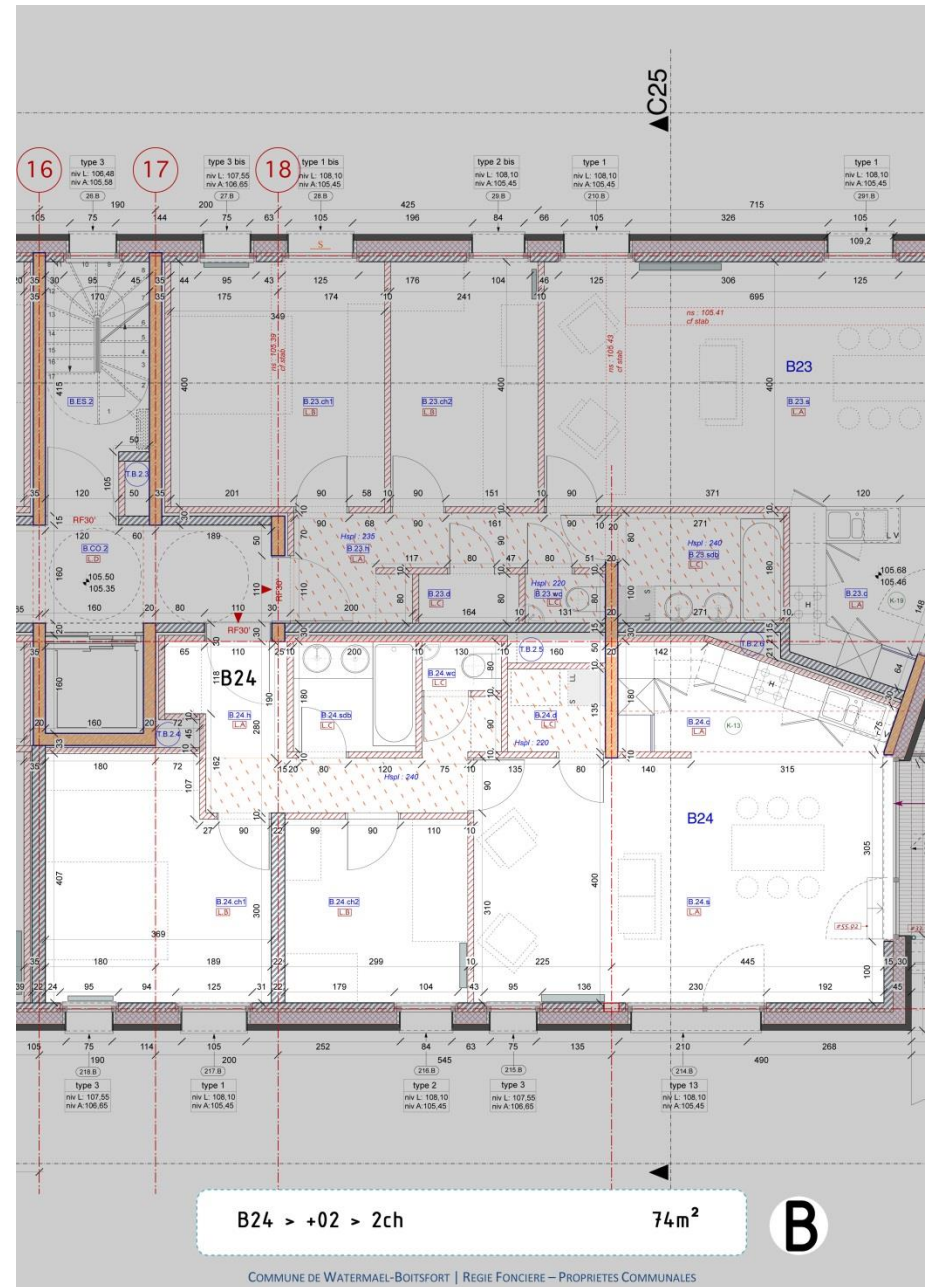

# ARCHIDUCS SUD - B24

2 chambres - 74m<sup>2</sup> - 2<sup>ème</sup> étage

# ARCHIDUCS SUD - Plan d'ensemble

# B24 - Plan de l'appartement

# Bloc B - Plan du 2<sup>ème</sup> étage